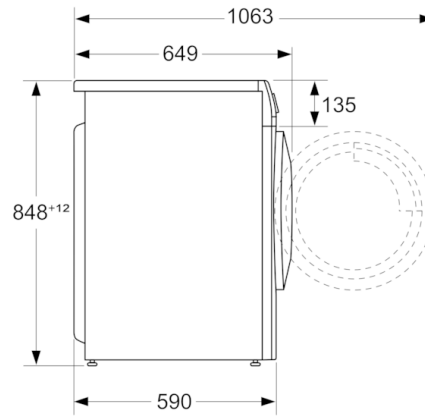

** Los valores son redondeados*

1 2 Dentro del rango de eficiencia desde A (más eficiente) a G (menos eficiente)

Serie | 4, Lavadora-secadora, 8/5 kg, 1400 rpm
WNA13400ES

dimensiones en mm

dimensiones en mm

dimensiones en mm