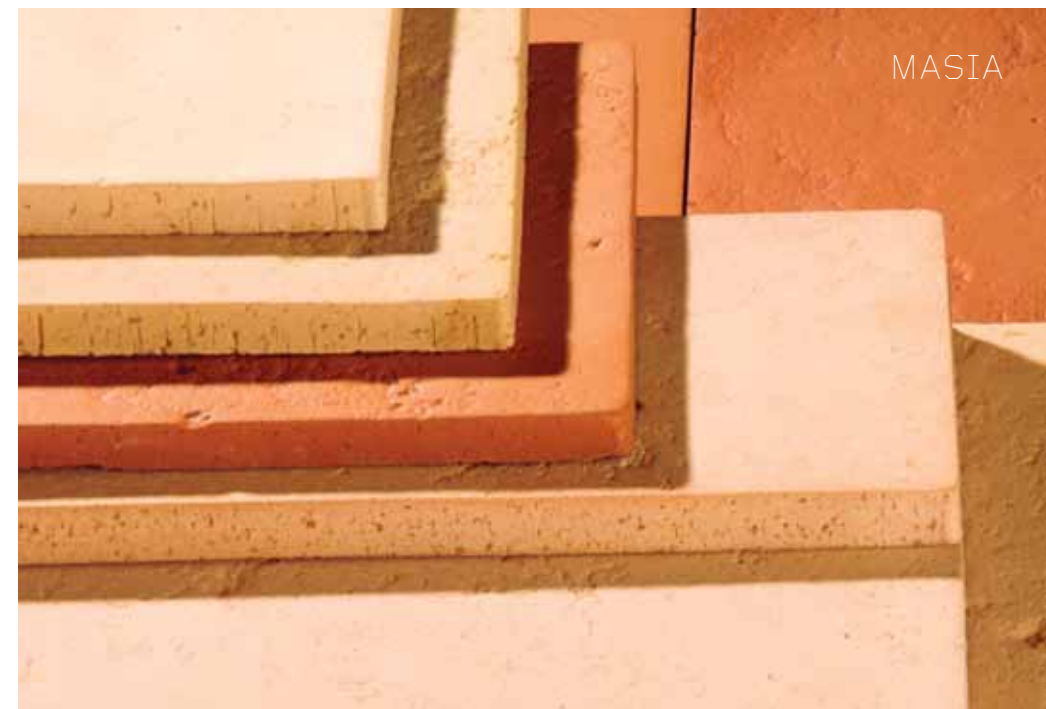

Authentic Terracotta since 1873

CERAMICA ELIAS

Nuestra historia se remonta al 1873, por este motivo nos avala una larga tradición en la elaboración de terracotta natural. Productos basados en el saber y artesanía mediterránea y adaptados a base de innovación a las nuevas tendencias y modas en interiorismo y construcción. Hoy, Cerámica Elias es sinónimo de gran calidad y nuestra red comercial facilita su distribución y servicio en cualquier parte del mundo. Our history dates from 1873, endorsing us with a long tradition in the manufacture of natural terracotta. Our products are based on Mediterranean knowledge and craftsmanship and are adapted on the basis of innovation to new trends and fashion in interior design and construction. Currently, Cerámica Elias is synonymous of high quality and our sales network facilitates the distribution and service anywhere in the world.

BASIC COLLECTION

La Colección Basic de Cerámica Elias tiene una extensa gama de productos con variedad de medidas y tonalidades. Nuestros cinco pavimentos de la línea Basic son suelos mediterráneos de gran calidad óptimos para todo tipo de proyectos y ambientes. The Basic Collection has an extensive range of products with a vast variety of sizes and colours. Our five pavement lines of Basic give a Mediterranean flair and are produced with a high quality, being optimal for all kinds of projects and atmospheres.

MECÁNICO

Es un material extrusionado que proporciona unas superficies muy lisas y minimalistas. Esta terracotta crea espacios muy singulares y altamente funcionales. It is an extruded material that provides smooth and minimalist surfaces. This terracotta creates unique and functional spaces.

rojo / red

blanco / white

MECÁNICO

MASIA