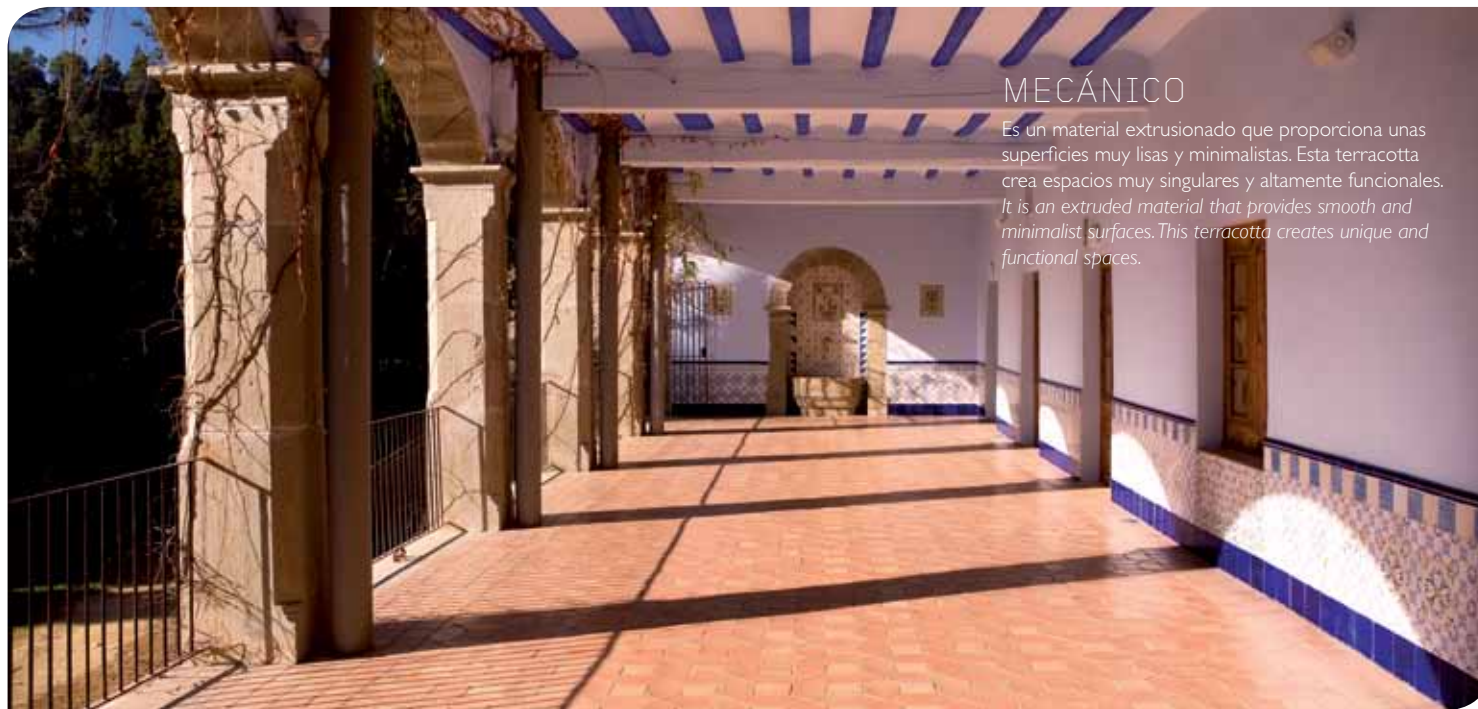

Authentic Terracotta since 1873

CERAMICA ELIAS

Nuestra historia se remonta al 1873, por este motivo nos avala una larga tradición en la elaboración de terracotta natural. Productos basados en el saber y artesanía mediterránea y adaptados a base de innovación a las nuevas tendencias y modas en interiorismo y construcción. Hoy, Cerámica Elias es sinónimo de gran calidad y nuestra red comercial facilita su distribución y servicio en cualquier parte del mundo. Our history dates from 1873, endorsing us with a long tradition in the manufacture of natural terracotta. Our products are based on Mediterranean knowledge and craftsmanship and are adapted on the basis of innovation to new trends and fashion in interior design and construction. Currently, Cerámica Elias is synonymous of high quality and our sales network facilitates the distribution and service anywhere in the world.

BASIC COLLECTION

La Colección Basic de Cerámica Elias tiene una extensa gama de productos con variedad de medidas y tonalidades. Nuestros cinco pavimentos de la línea Basic son suelos mediterráneos de gran calidad óptimos para todo tipo de proyectos y ambientes. The Basic Collection has an extensive range of products with a vast variety of sizes and colours. Our five pavement lines of Basic give a Mediterranean flair and are produced with a high quality, being optimal for all kinds of projects and atmospheres.

MECÁNICO

Es un material extrusionado que proporciona unas superficies muy lisas y minimalistas. Esta terracotta crea espacios muy singulares y altamente funcionales. It is an extruded material that provides smooth and minimalist surfaces. This terracotta creates unique and functional spaces.

rojo / red

blanco / white

MECÁNICO

MASIA