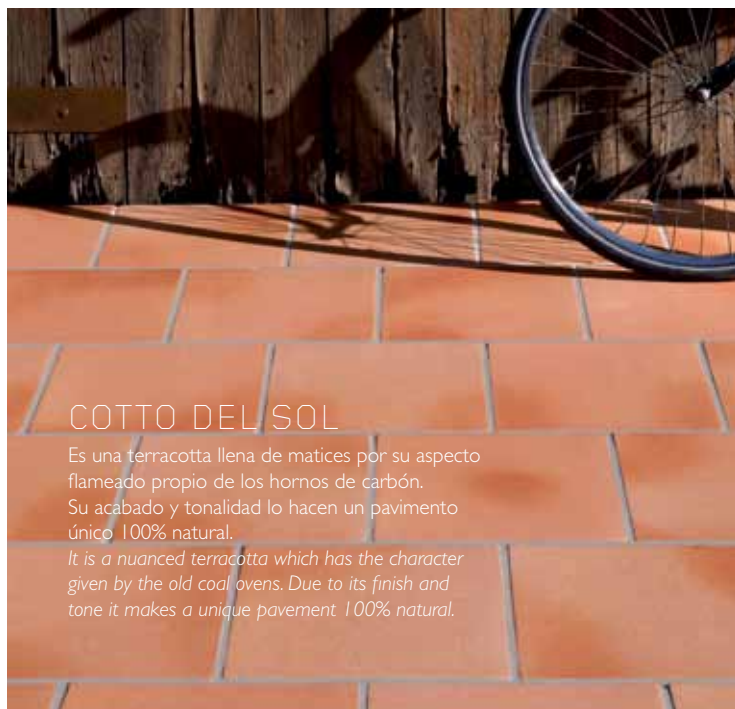

rojo / red

blanco / white

MECÁNICO

MASIA

Se presenta con un acabado extrusionado que le confiere un aspecto manual e irregular. Su producción y variedad de medidas lo hacen apto para todos los proyectos. It has a rough, grained surface, imitating a manual and rustic finish. Its production and range of sizes makes it suitable for all projects.

MANUAL

La serie Manual se caracteriza por su acabado rústico y tradicional. Es una terracotta elaborada artesanalmente y su textura única es ideal para pavimentos exteriores. Due to its craftsmanship these terracotta tiles have a very rustic texture and appearance. This material is ideal for exterior use because it is frost proof and anti slippery.

COTTO DEL SOL

Es una terracotta llena de matices por su aspecto flameado propio de los hornos de carbón. Su acabado y tonalidad lo hacen un pavimento único. 100% natural. It is a nuanced terracotta which has the character given by the old coal ovens. Due to its finish and tone it makes a unique pavement. 100% natural.

VULCANO

Es una terracotta de extrusión con una tonalidad gris oscura propia del resultado de la mezcla de arcillas de gran calidad. Su uso en suelos interiores ofrece un look elegante y distinguido. It is an extruded terracotta tile with a chocolate-colour thanks to the use of a mixture of clays with unique qualities. Its use on interior floors offers an elegant and distinguished look.