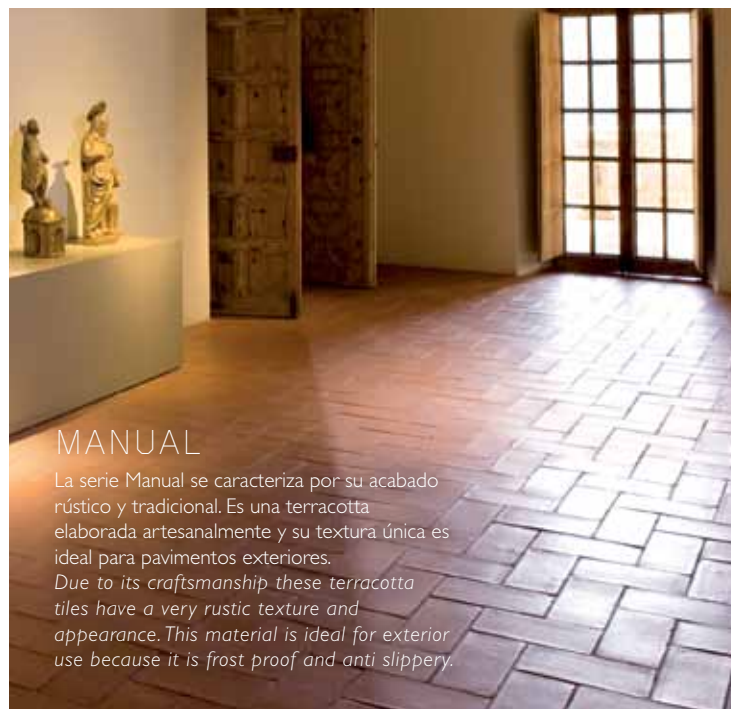

rojo / red

blanco / white

MECÁNICO

MASIA

Se presenta con un acabado extrusionado que le confiere un aspecto manual e irregular. Su producción y variedad de medidas lo hacen apto para todos los proyectos. It has a rough, grained surface, imitating a manual and rustic finish. Its production and range of sizes makes it suitable for all projects.